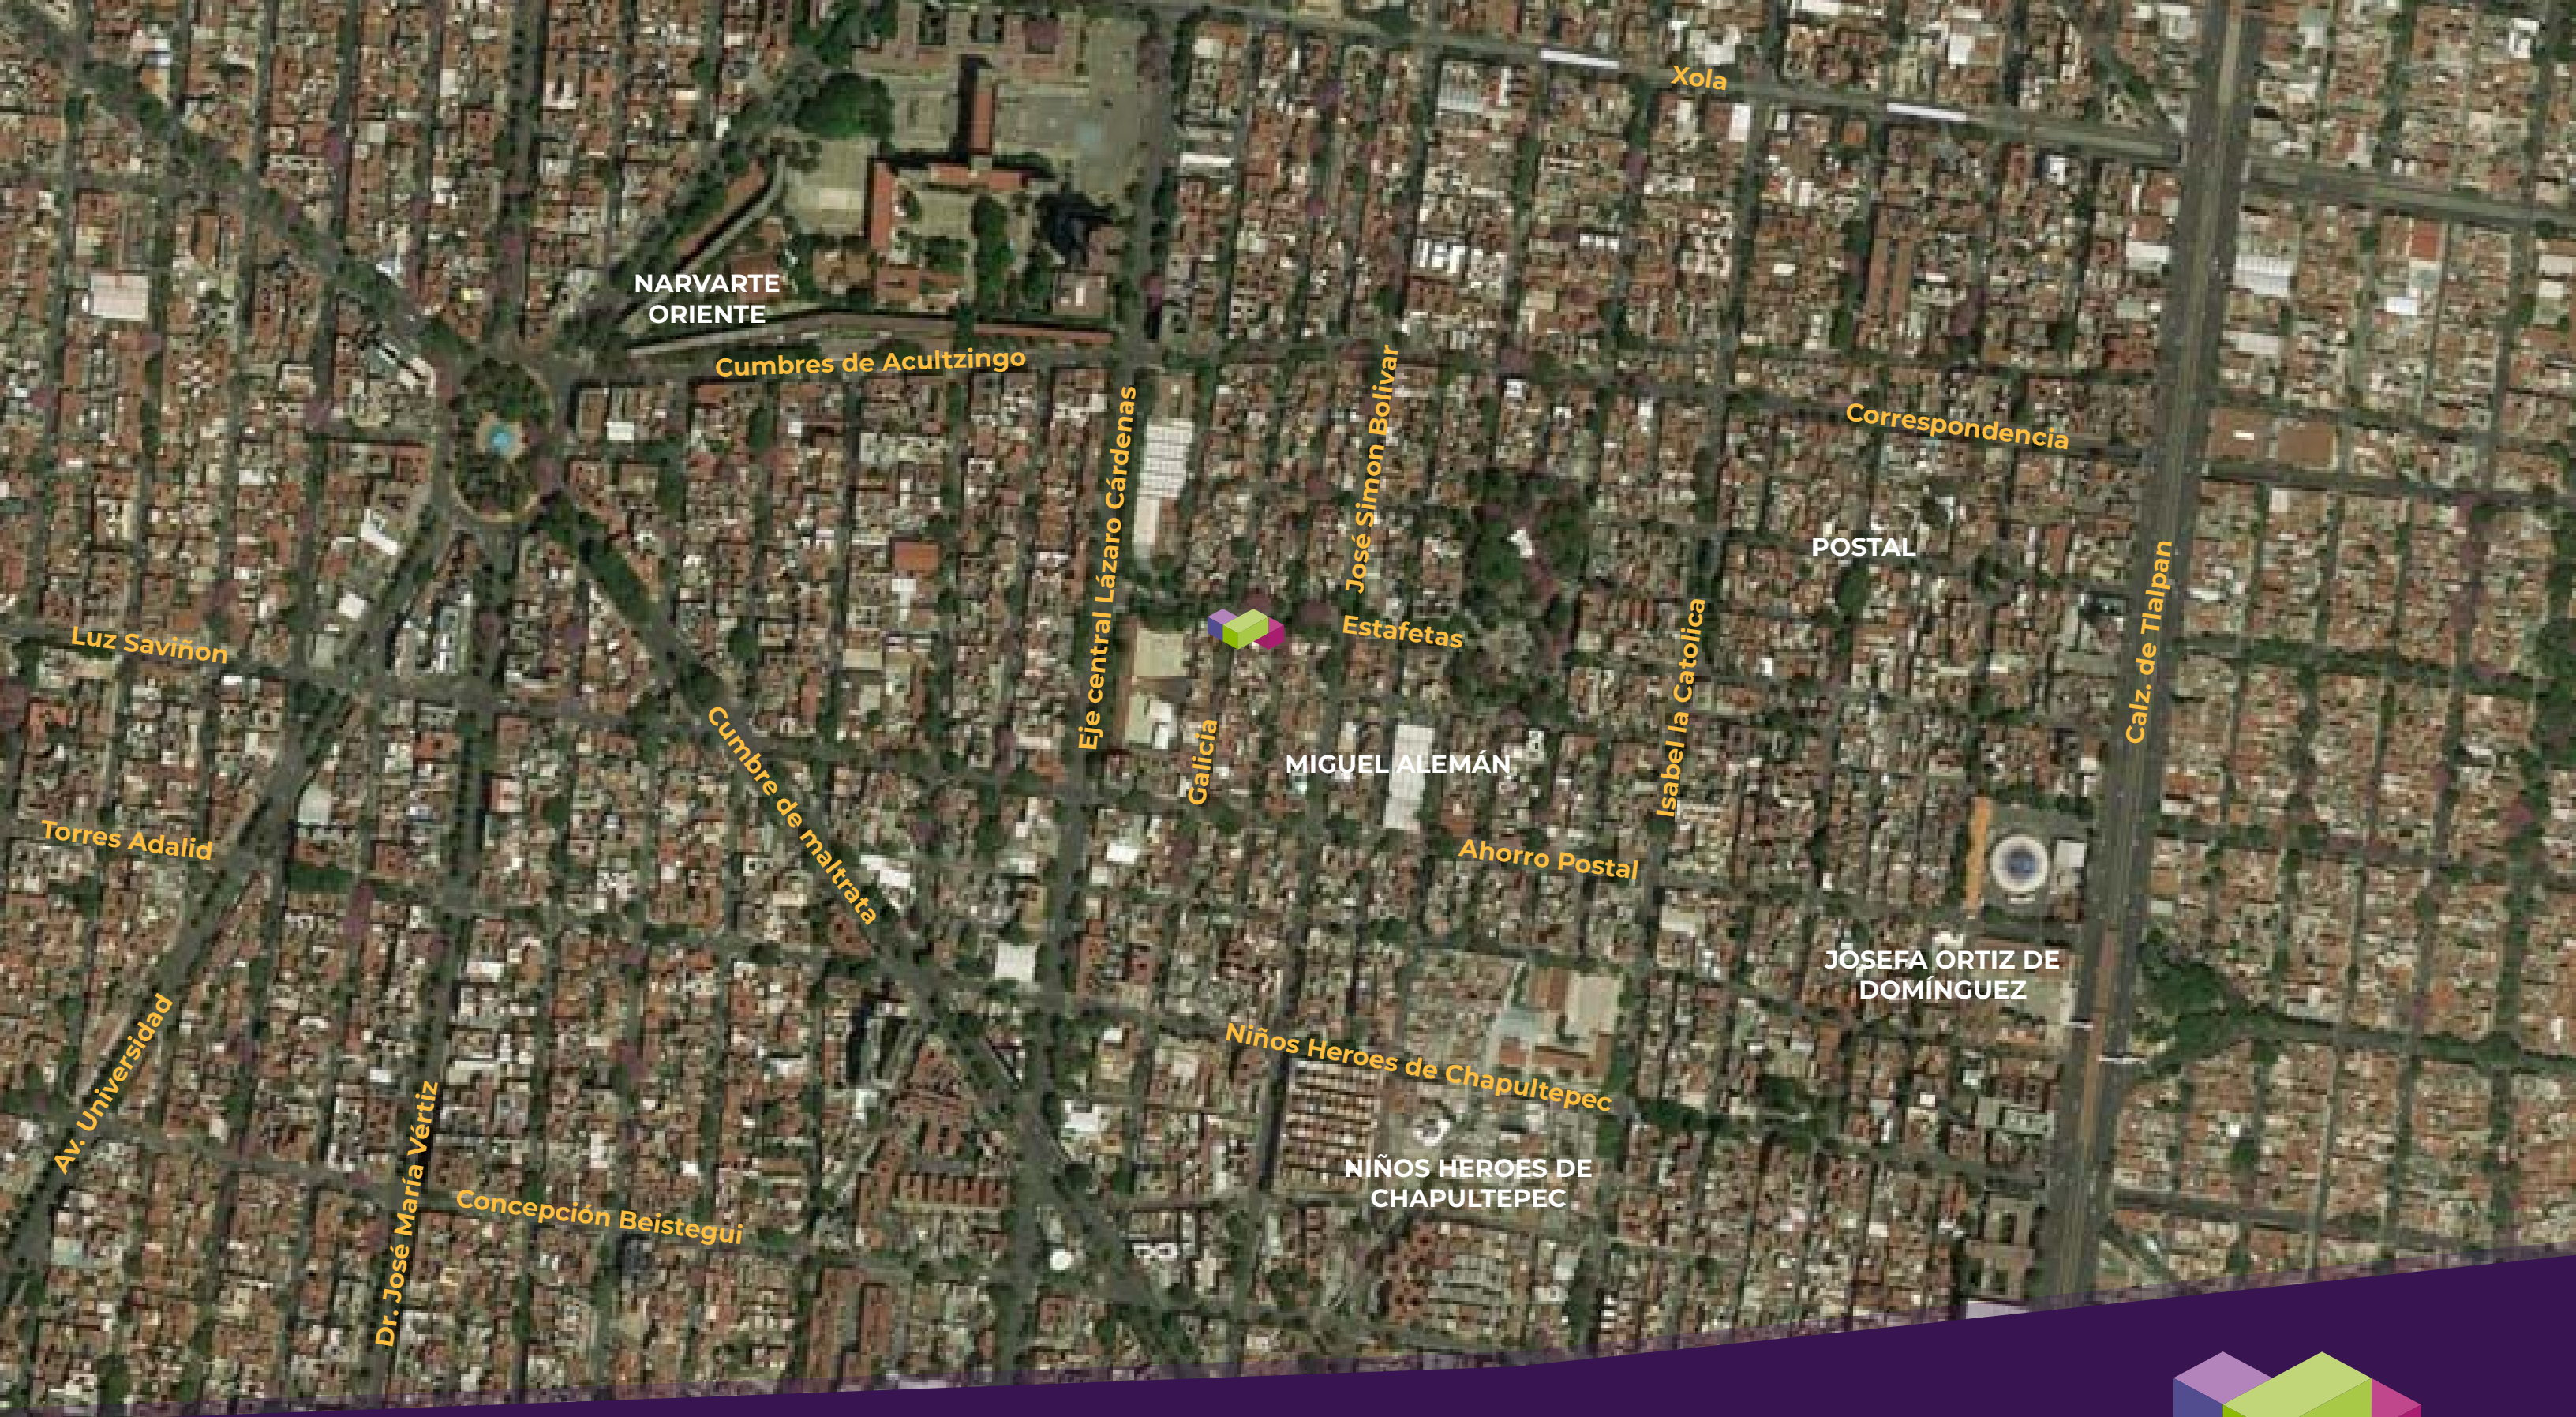

CER
CA

ALBOR
—
GALICIA

CERCA

cercas

6 departamentos de 2 y 3 recámaras

Cerca de todo. Escuelas, universidades, parques, restaurantes, centros comerciales, servicios y las más importantes avenidas.

Cerca de importantes centros comerciales, escuelas, hospitales. La mejor ubicación cerca de los principales centros de trabajo de la ciudad con importantes vías de comunicación y transporte. El mejor lugar para vivir.

Cerca de tu vida, de tu trabajo, de tu familia. Cerca de todo.

 **3mil LOCALIZACIÓN** Galicia 382 esq. Estafetas , Miguel Alemán, CDMX

Esta información es únicamente representativa
Las especificaciones podrán variar según proyecto arquitectónico

Av. Universidad

Dr. José María Vértiz

Concepción Beistegui

Cumbre de maltrata

Eje central Lázaro Cárdenas

Galicia

José Simón Bolívar

Estafetas

MIGUEL ALEMÁN

Ahorro Postal

Isabel la Católica

JÓSEFA ORTIZ DE
DOMÍNGUEZ

Niños Heroes de Chapultepec

NIÑOS HEROES DE
CHAPULTEPEC

LOCALIZACIÓN Galicia 382 esq. Estafetas , Miguel Alemán, CDMX

Esta información es únicamente representativa
Las especificaciones podrán variar según proyecto arquitectónico