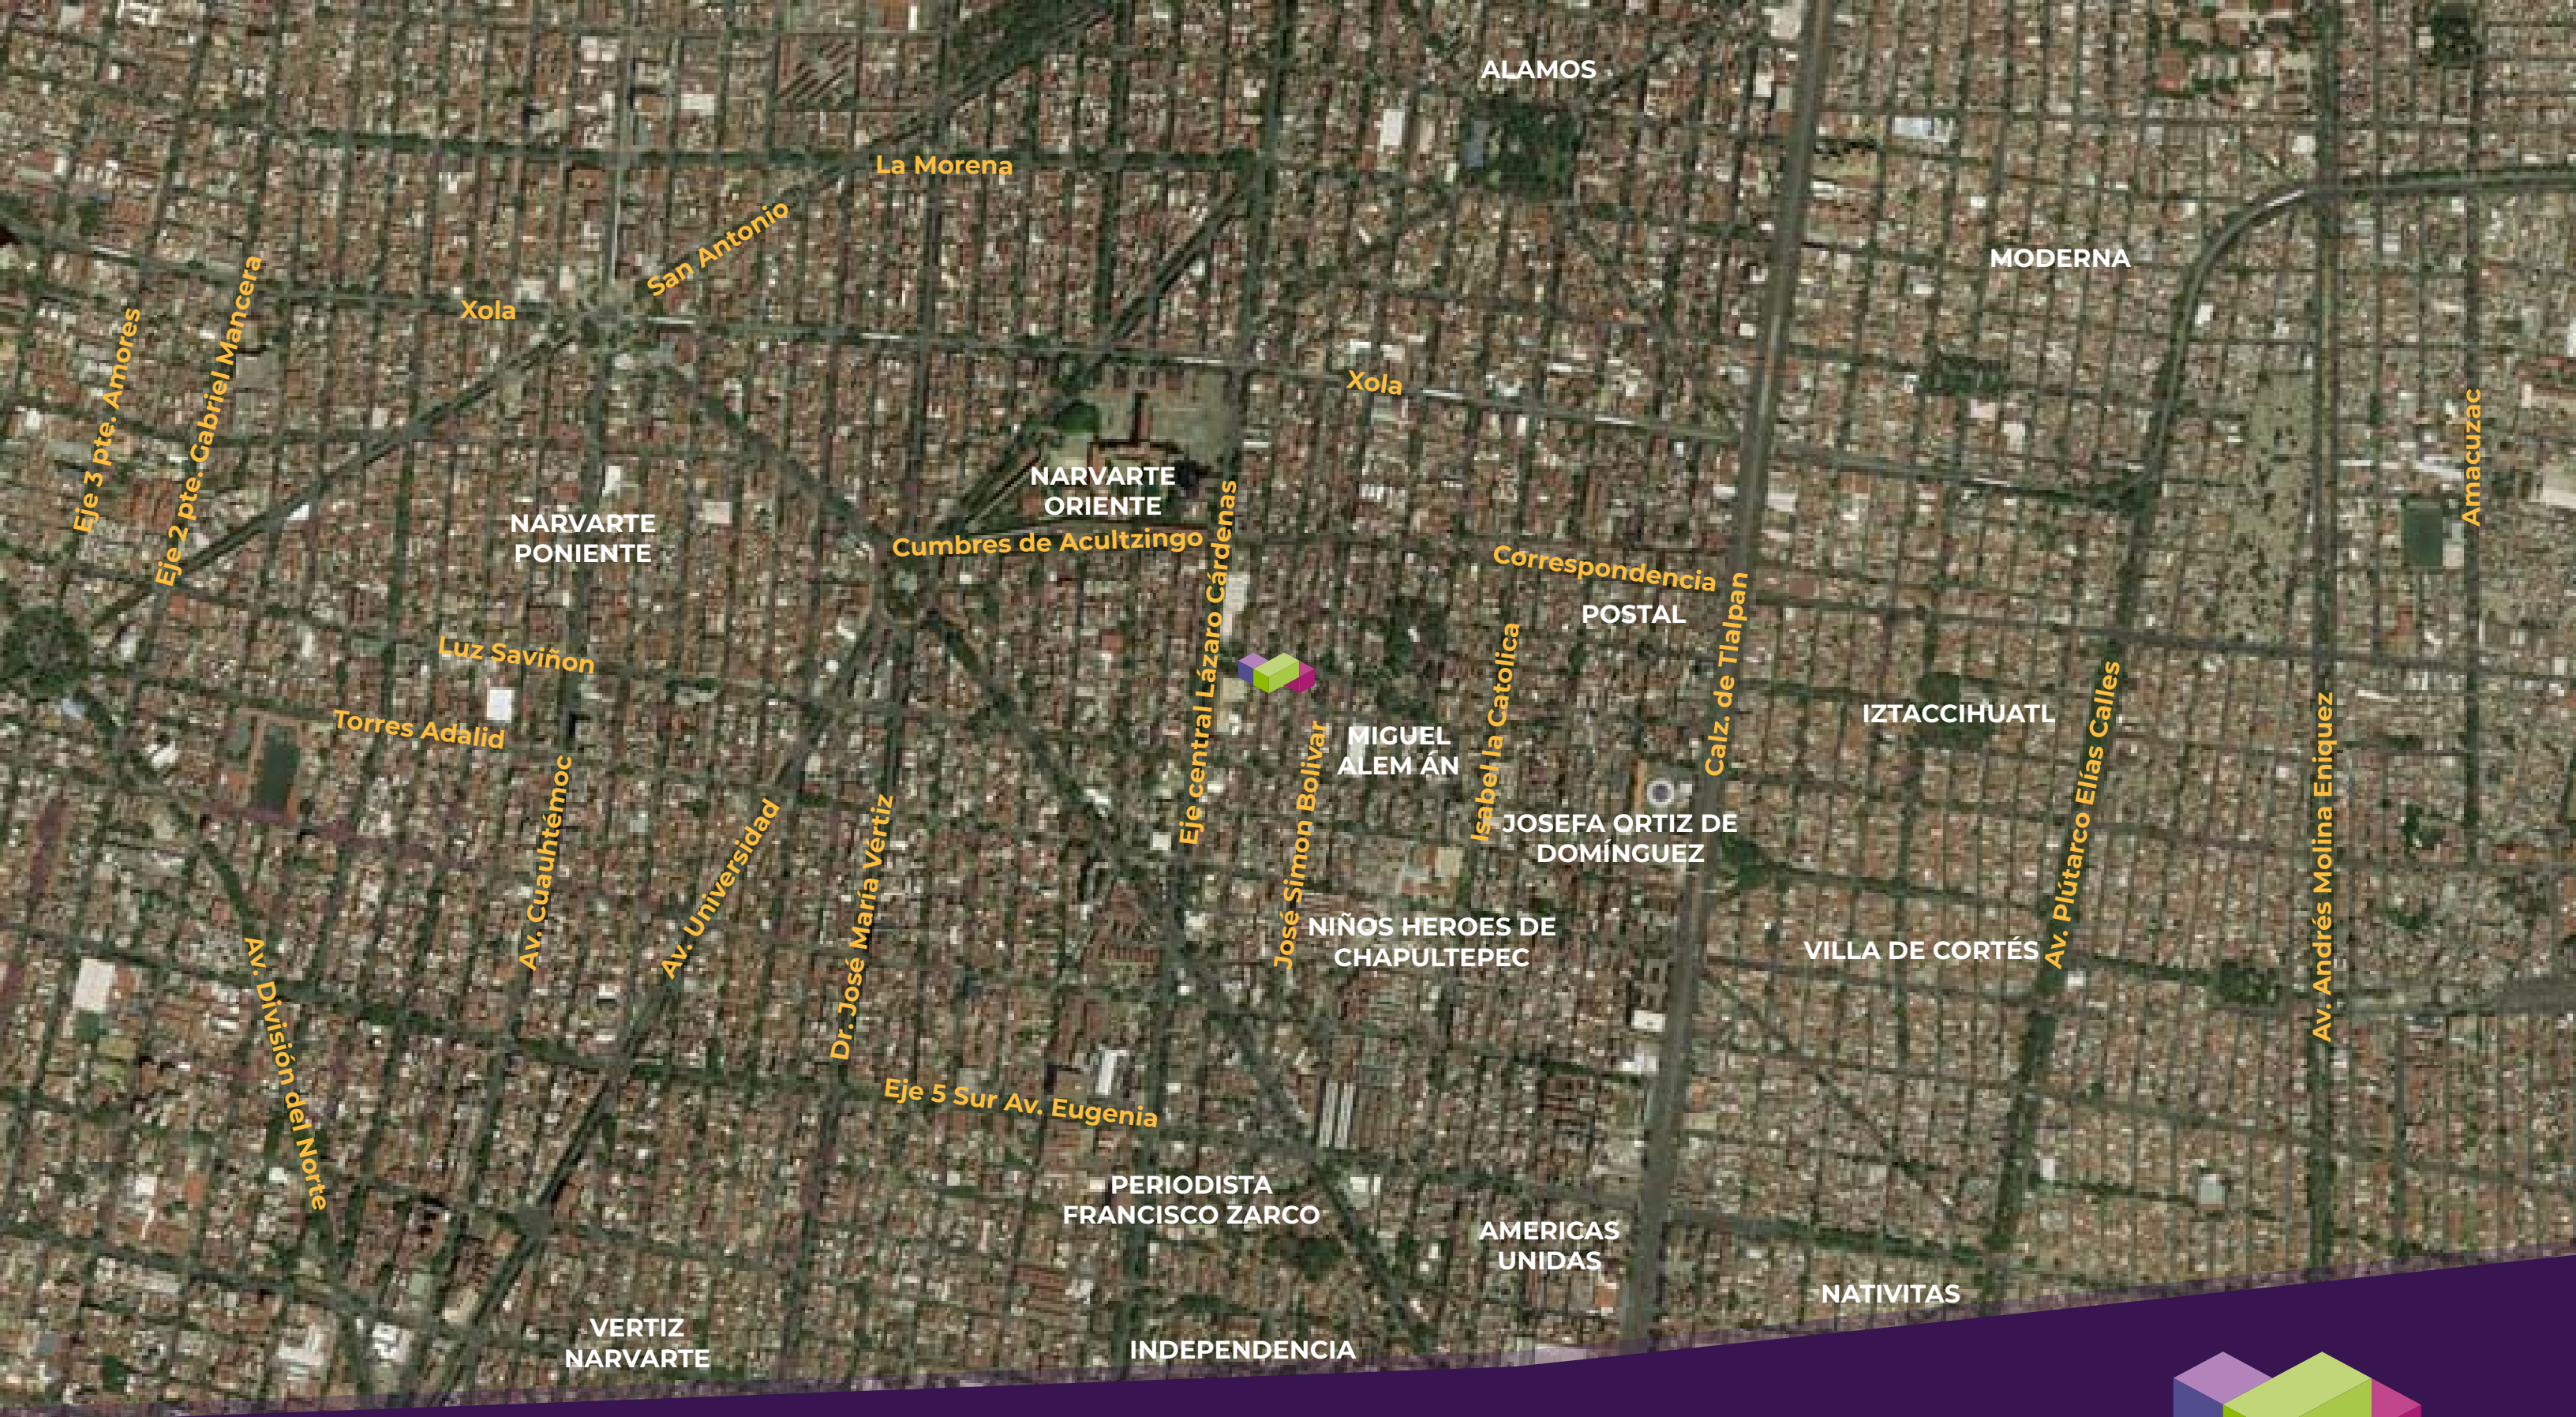

CER
CA

ALBOR
—
GALICIA

CERCA

cercas

6 departamentos de 2 y 3 recámaras

Cerca de todo. Escuelas, universidades, parques, restaurantes, centros comerciales, servicios y las más importantes avenidas.

Cerca de importantes centros comerciales, escuelas, hospitales. La mejor ubicación cerca de los principales centros de trabajo de la ciudad con importantes vías de comunicación y transporte. El mejor lugar para vivir.

Cerca de tu vida, de tu trabajo, de tu familia. Cerca de todo.

 **3mil LOCALIZACIÓN** Galicia 382 esq. Estafetas , Miguel Alemán, CDMX

Esta información es únicamente representativa
Las especificaciones podrán variar según proyecto arquitectónico

Av. Universidad

Dr. José María Vértiz

Concepción Beistegui

Cumbre de maltrata

Eje central Lázaro Cárdenas

Galicia

José Simón Bolívar

Estafetas

MIGUEL ALEMÁN

Ahorro Postal

Isabel la Católica

JÓSEFA ORTIZ DE
DOMÍNGUEZ

Niños Heroes de Chapultepec

NIÑOS HEROES DE
CHAPULTEPEC

LOCALIZACIÓN Galicia 382 esq. Estafetas , Miguel Alemán, CDMX

Esta información es únicamente representativa
Las especificaciones podrán variar según proyecto arquitectónico